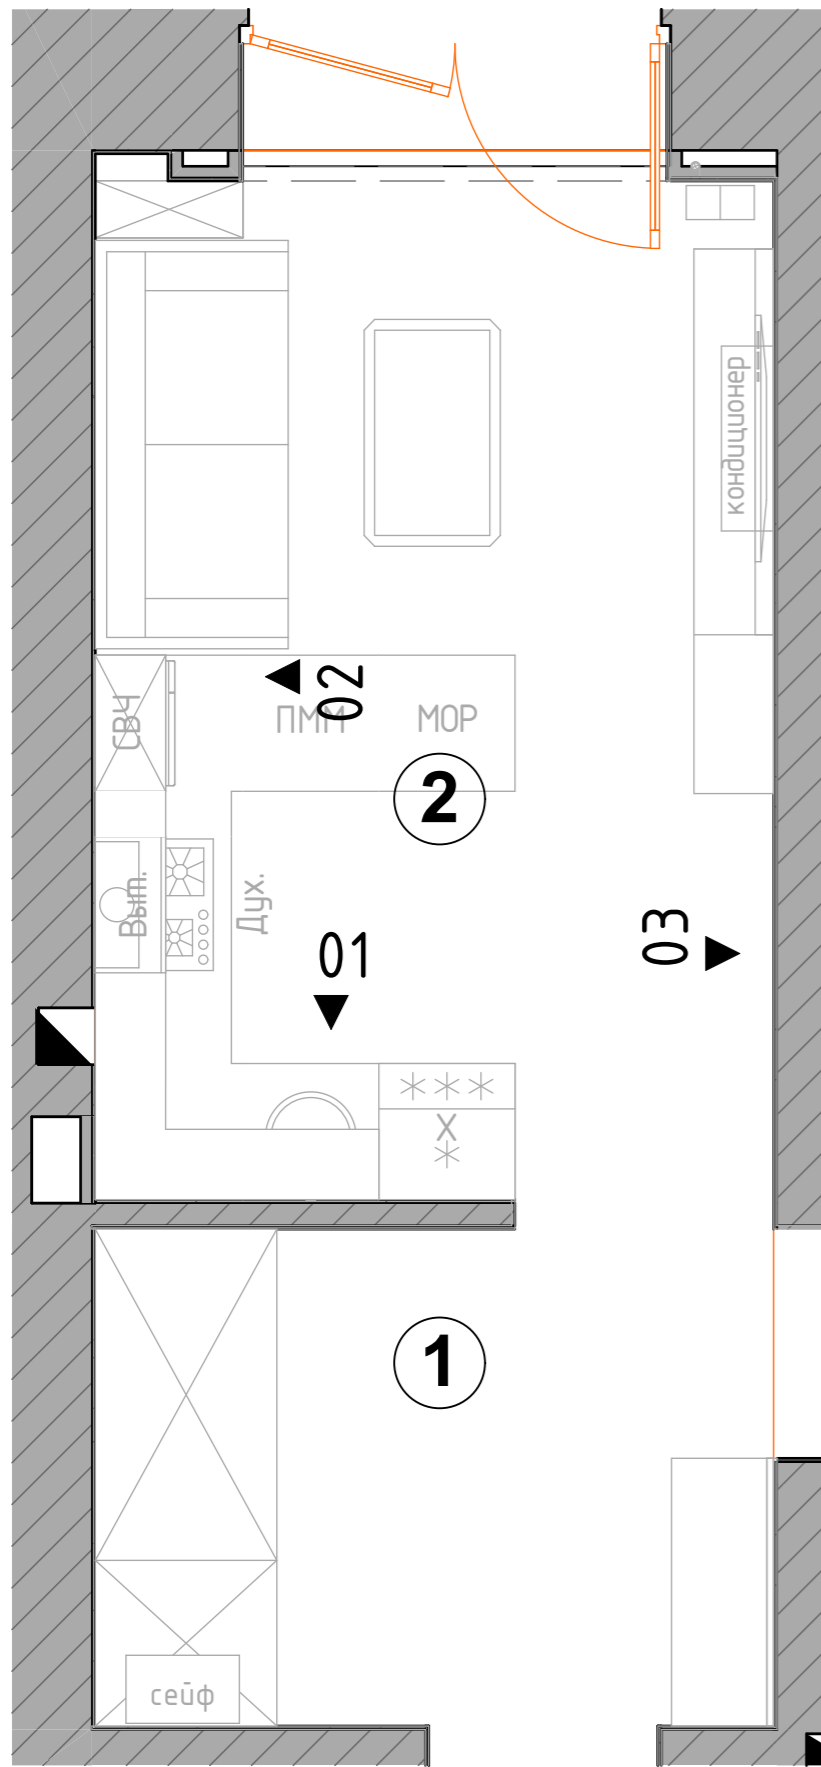

Развертки кухни-гостиной

Примечание:

- Данный чертеж не является дизайн-проектом кухонного гарнитура и не может использоваться в качестве задания на заказ кухонного гарнитура, а также прочих заказных позиций. Дизайн встраиваемой мебели разрабатывается производителем мебели с учетом фактических размеров на объекте. Развертка выполнена для использования при разводке электрики.