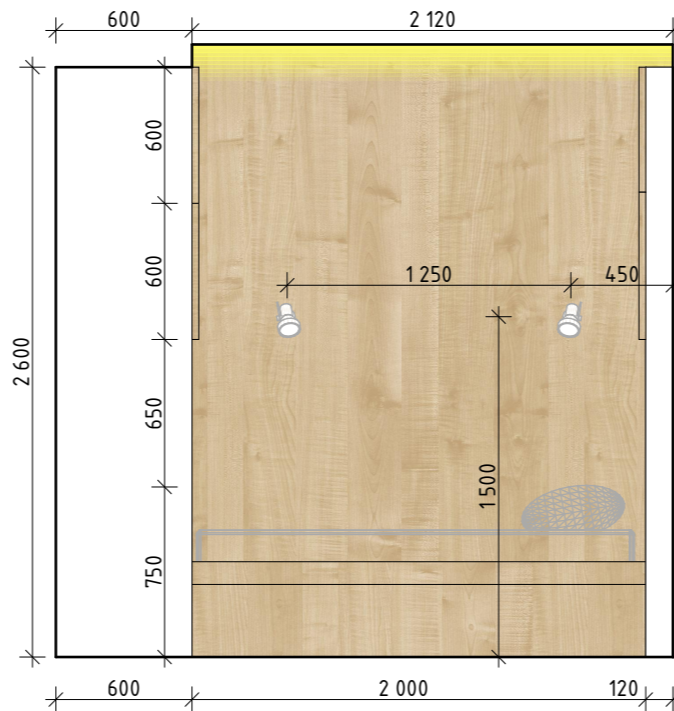

# Развертки спальни №2

01

02

03

04

**Примечание:**

- Данный чертеж не является дизайн-проектом мебели не может использоваться в качестве задания на производство мебели, а также прочих заказных позиций. Дизайн встраиваемой мебели разрабатывается производителем мебели с учетом фактических размеров на объекте. Развертка выполнена для использования при разводке электрики.