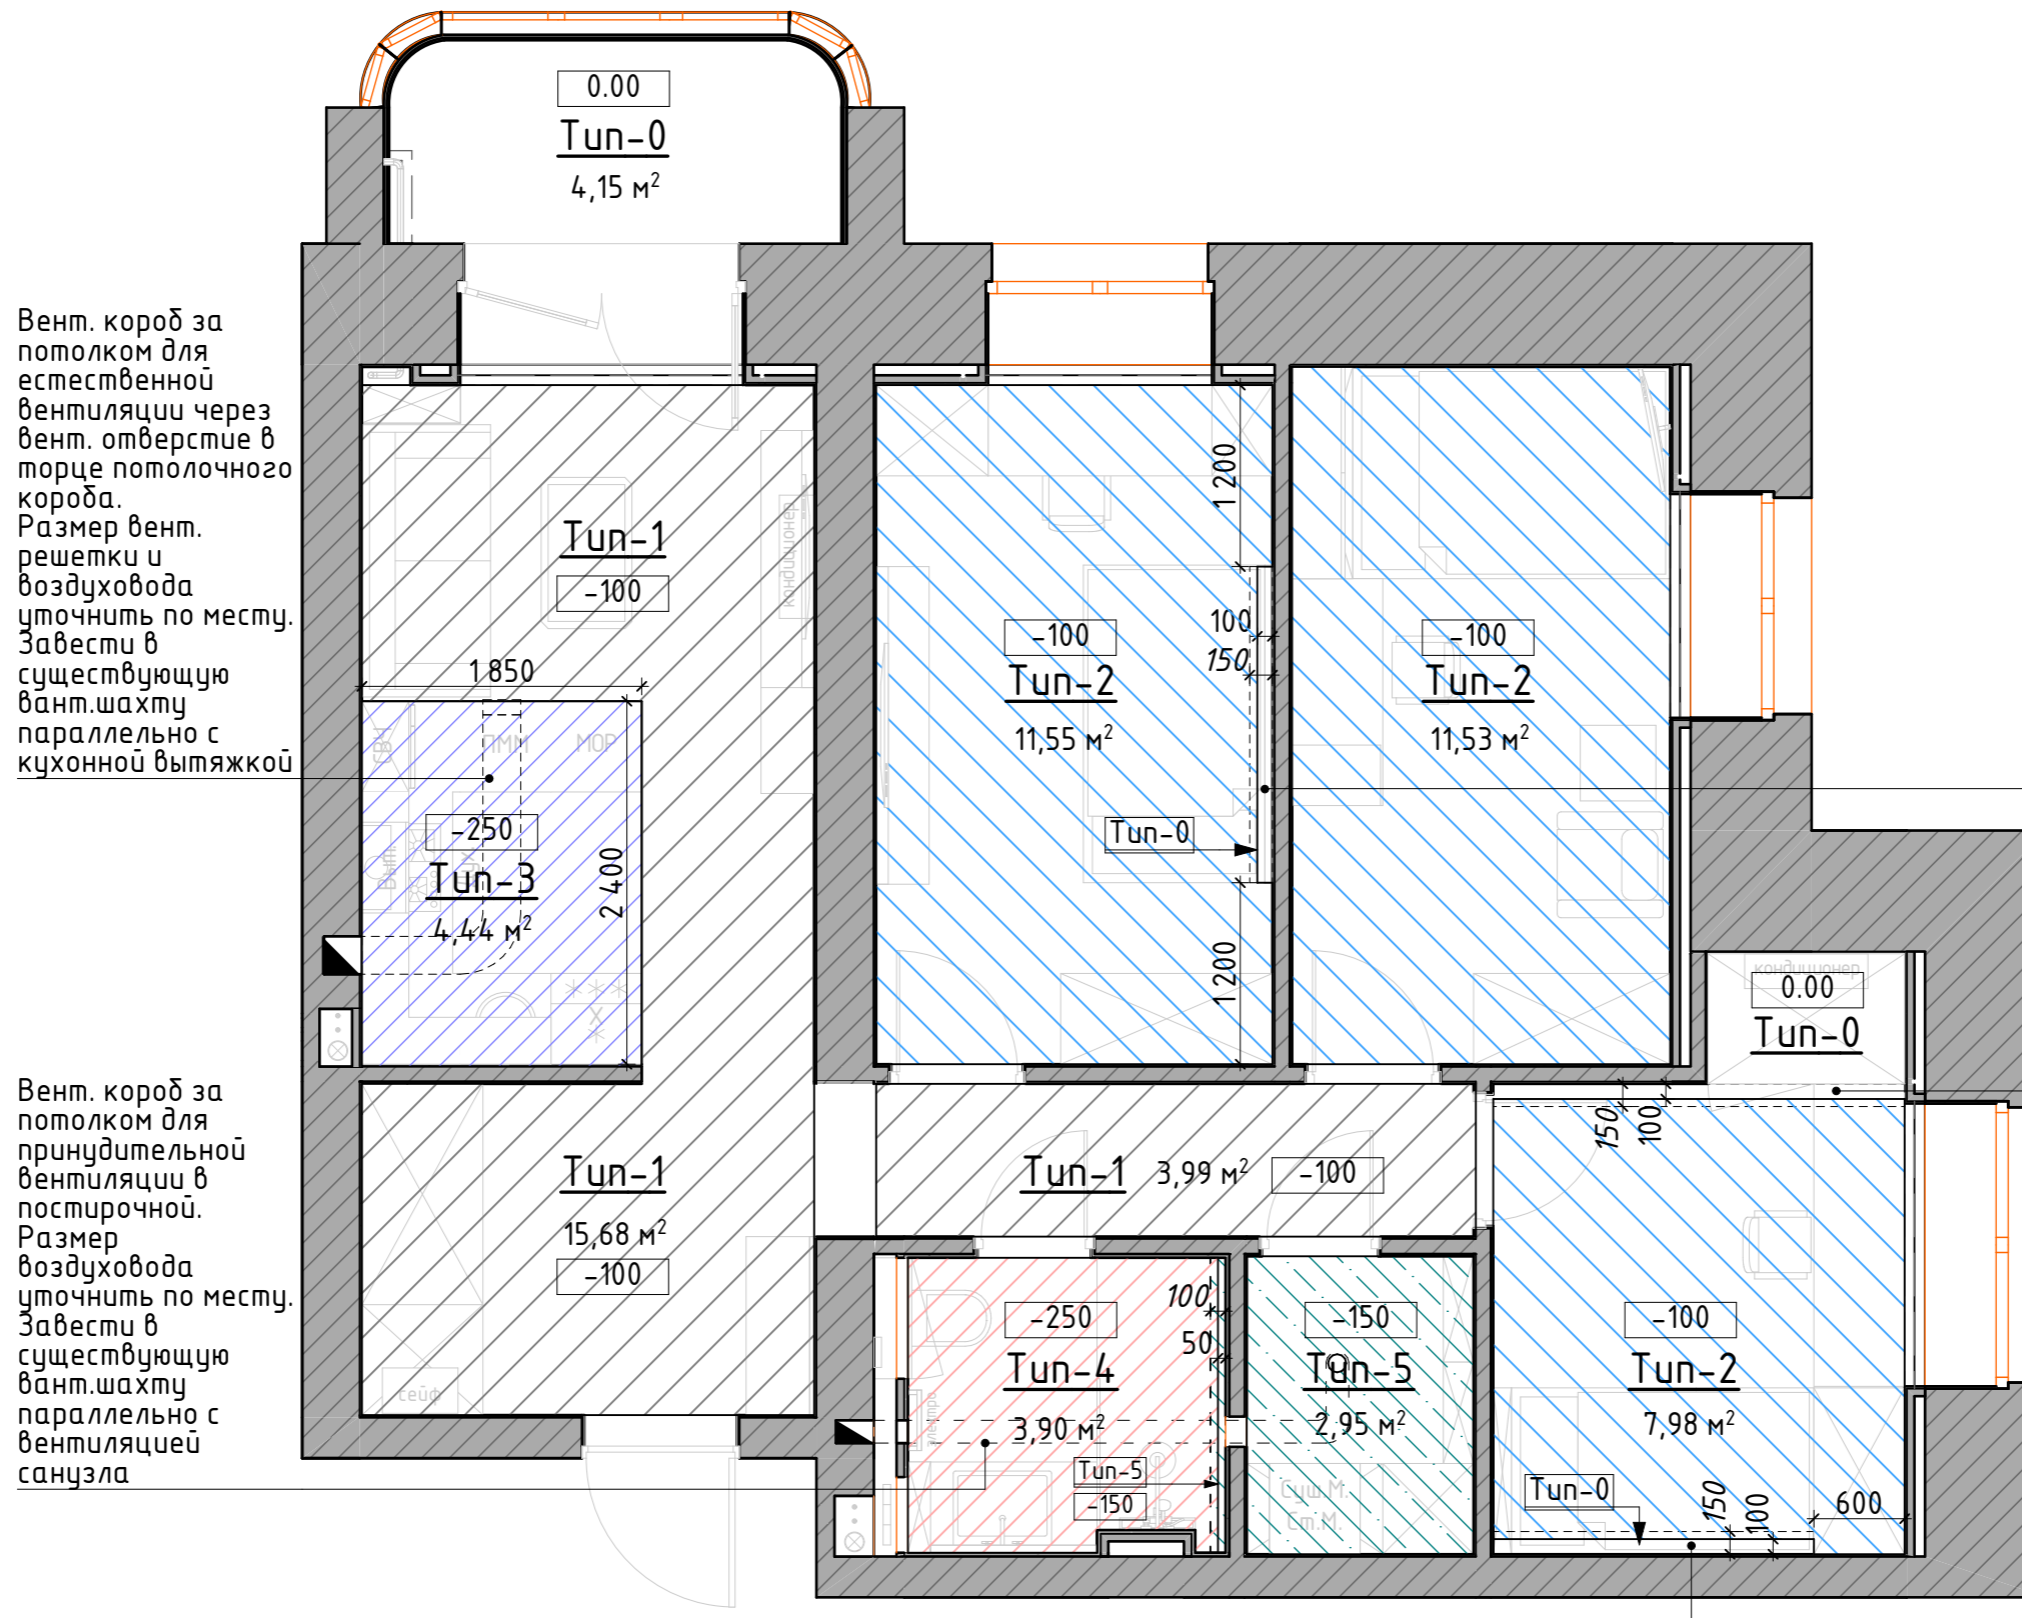

План потолков. Уровни и материалы отделки

Условные обозначения			
№	Обозначения	Наименование	Кол-во
1	Tun-1	Потолок натяжной, опуск 100мм, теневой профиль, белый матовый	19,67 м²
2	Tun-2	Потолок натяжной, опуск 100мм, теневой профиль, белый матовый	31,06 м²
3	Tun-3	Потолок ГКЛ, опуск 250мм, белый	5,50 м²
4	Tun-4	Потолок натяжной, опуск 250мм, теневой профиль, белый матовый	3,90 м²
5	Tun-5	Потолок натяжной, опуск 150мм, теневой профиль, белый матовый	3,05 м²
6	Tun-0	Потолок нулевой. Отшпаклеван, выкрас в белый	5,95 м²

Вент. короб за потолком для естественной вентиляции через вент. отверстие в торце потолочного короба. Размер вент. решетки и воздуховода уточнить по месту. Завести в существующую вант. шахту параллельно с кухонной вытяжкой

Вент. короб за потолком для принудительной вентиляции в постирочной. Размер воздуховода уточнить по месту. Завести в существующую вант. шахту параллельно с вентиляцией санузла

ВНИМАНИЕ:
Избегать прокладки электро коммуникации в местах нулевого потолка

ВНИМАНИЕ:
Избегать прокладки электро коммуникации в местах нулевого потолка

ВНИМАНИЕ:
Избегать прокладки электро коммуникации в местах нулевого потолка

Примечание:

- Размеры вентиляционных коробов за потолками определяются по месту, исходя из технических возможностей.

ADS GROUP DESIGN

da-ds.ru

info@da-ds.ru

8|499|112-40-05