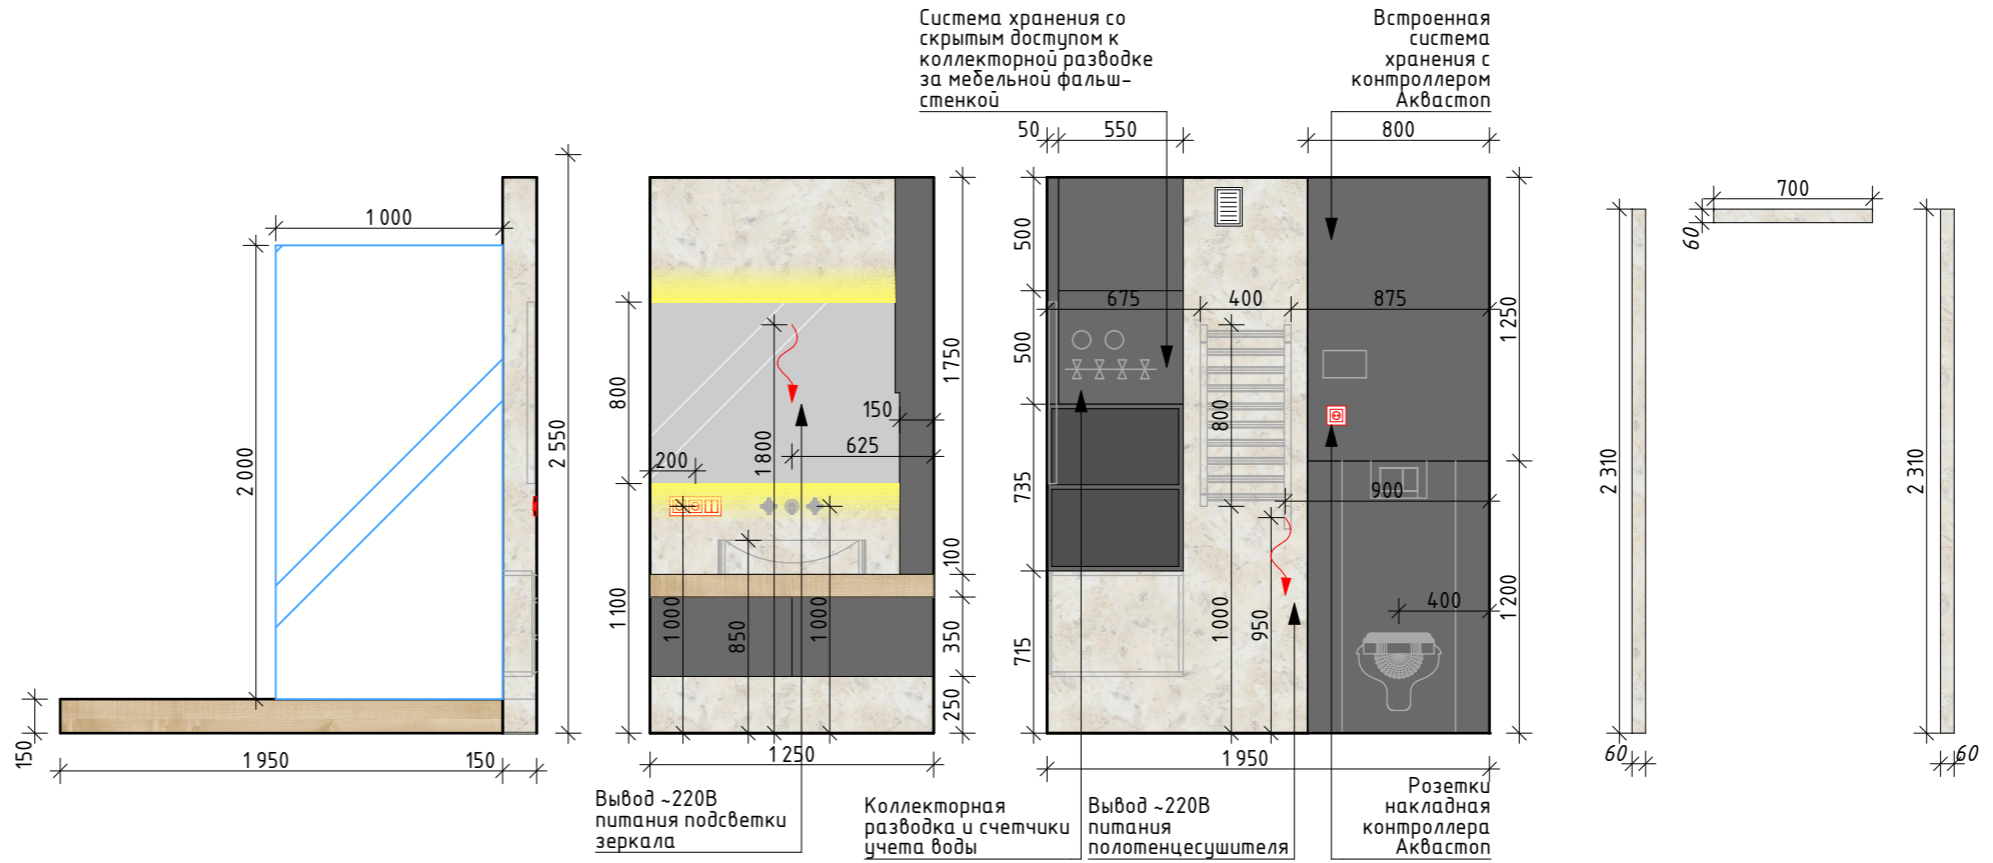

01 02 03 04 05