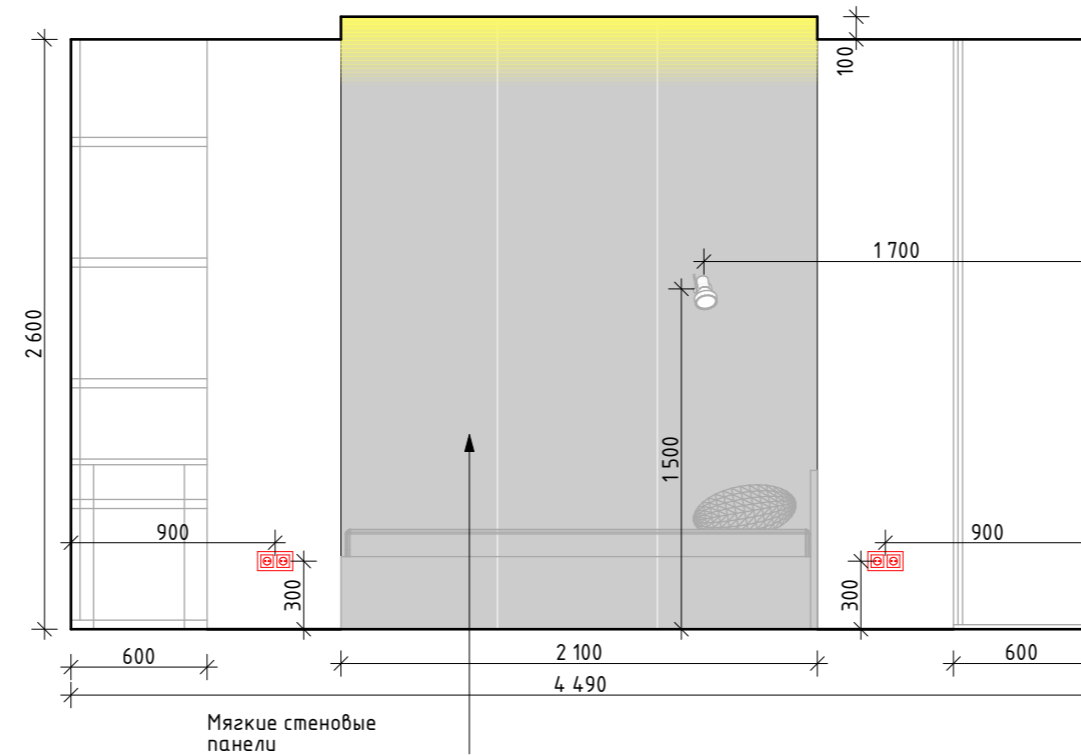

Развертки детской

01

02

03

Примечание:

- Данный чертеж не является дизайн-проектом мебели не может использоваться в качестве задания на производство мебели, а также прочих заказных позиций. Дизайн встраиваемой мебели разрабатывается производителем мебели с учетом фактических размеров на объекте. Развертка выполнена для использования при разводке электрики.