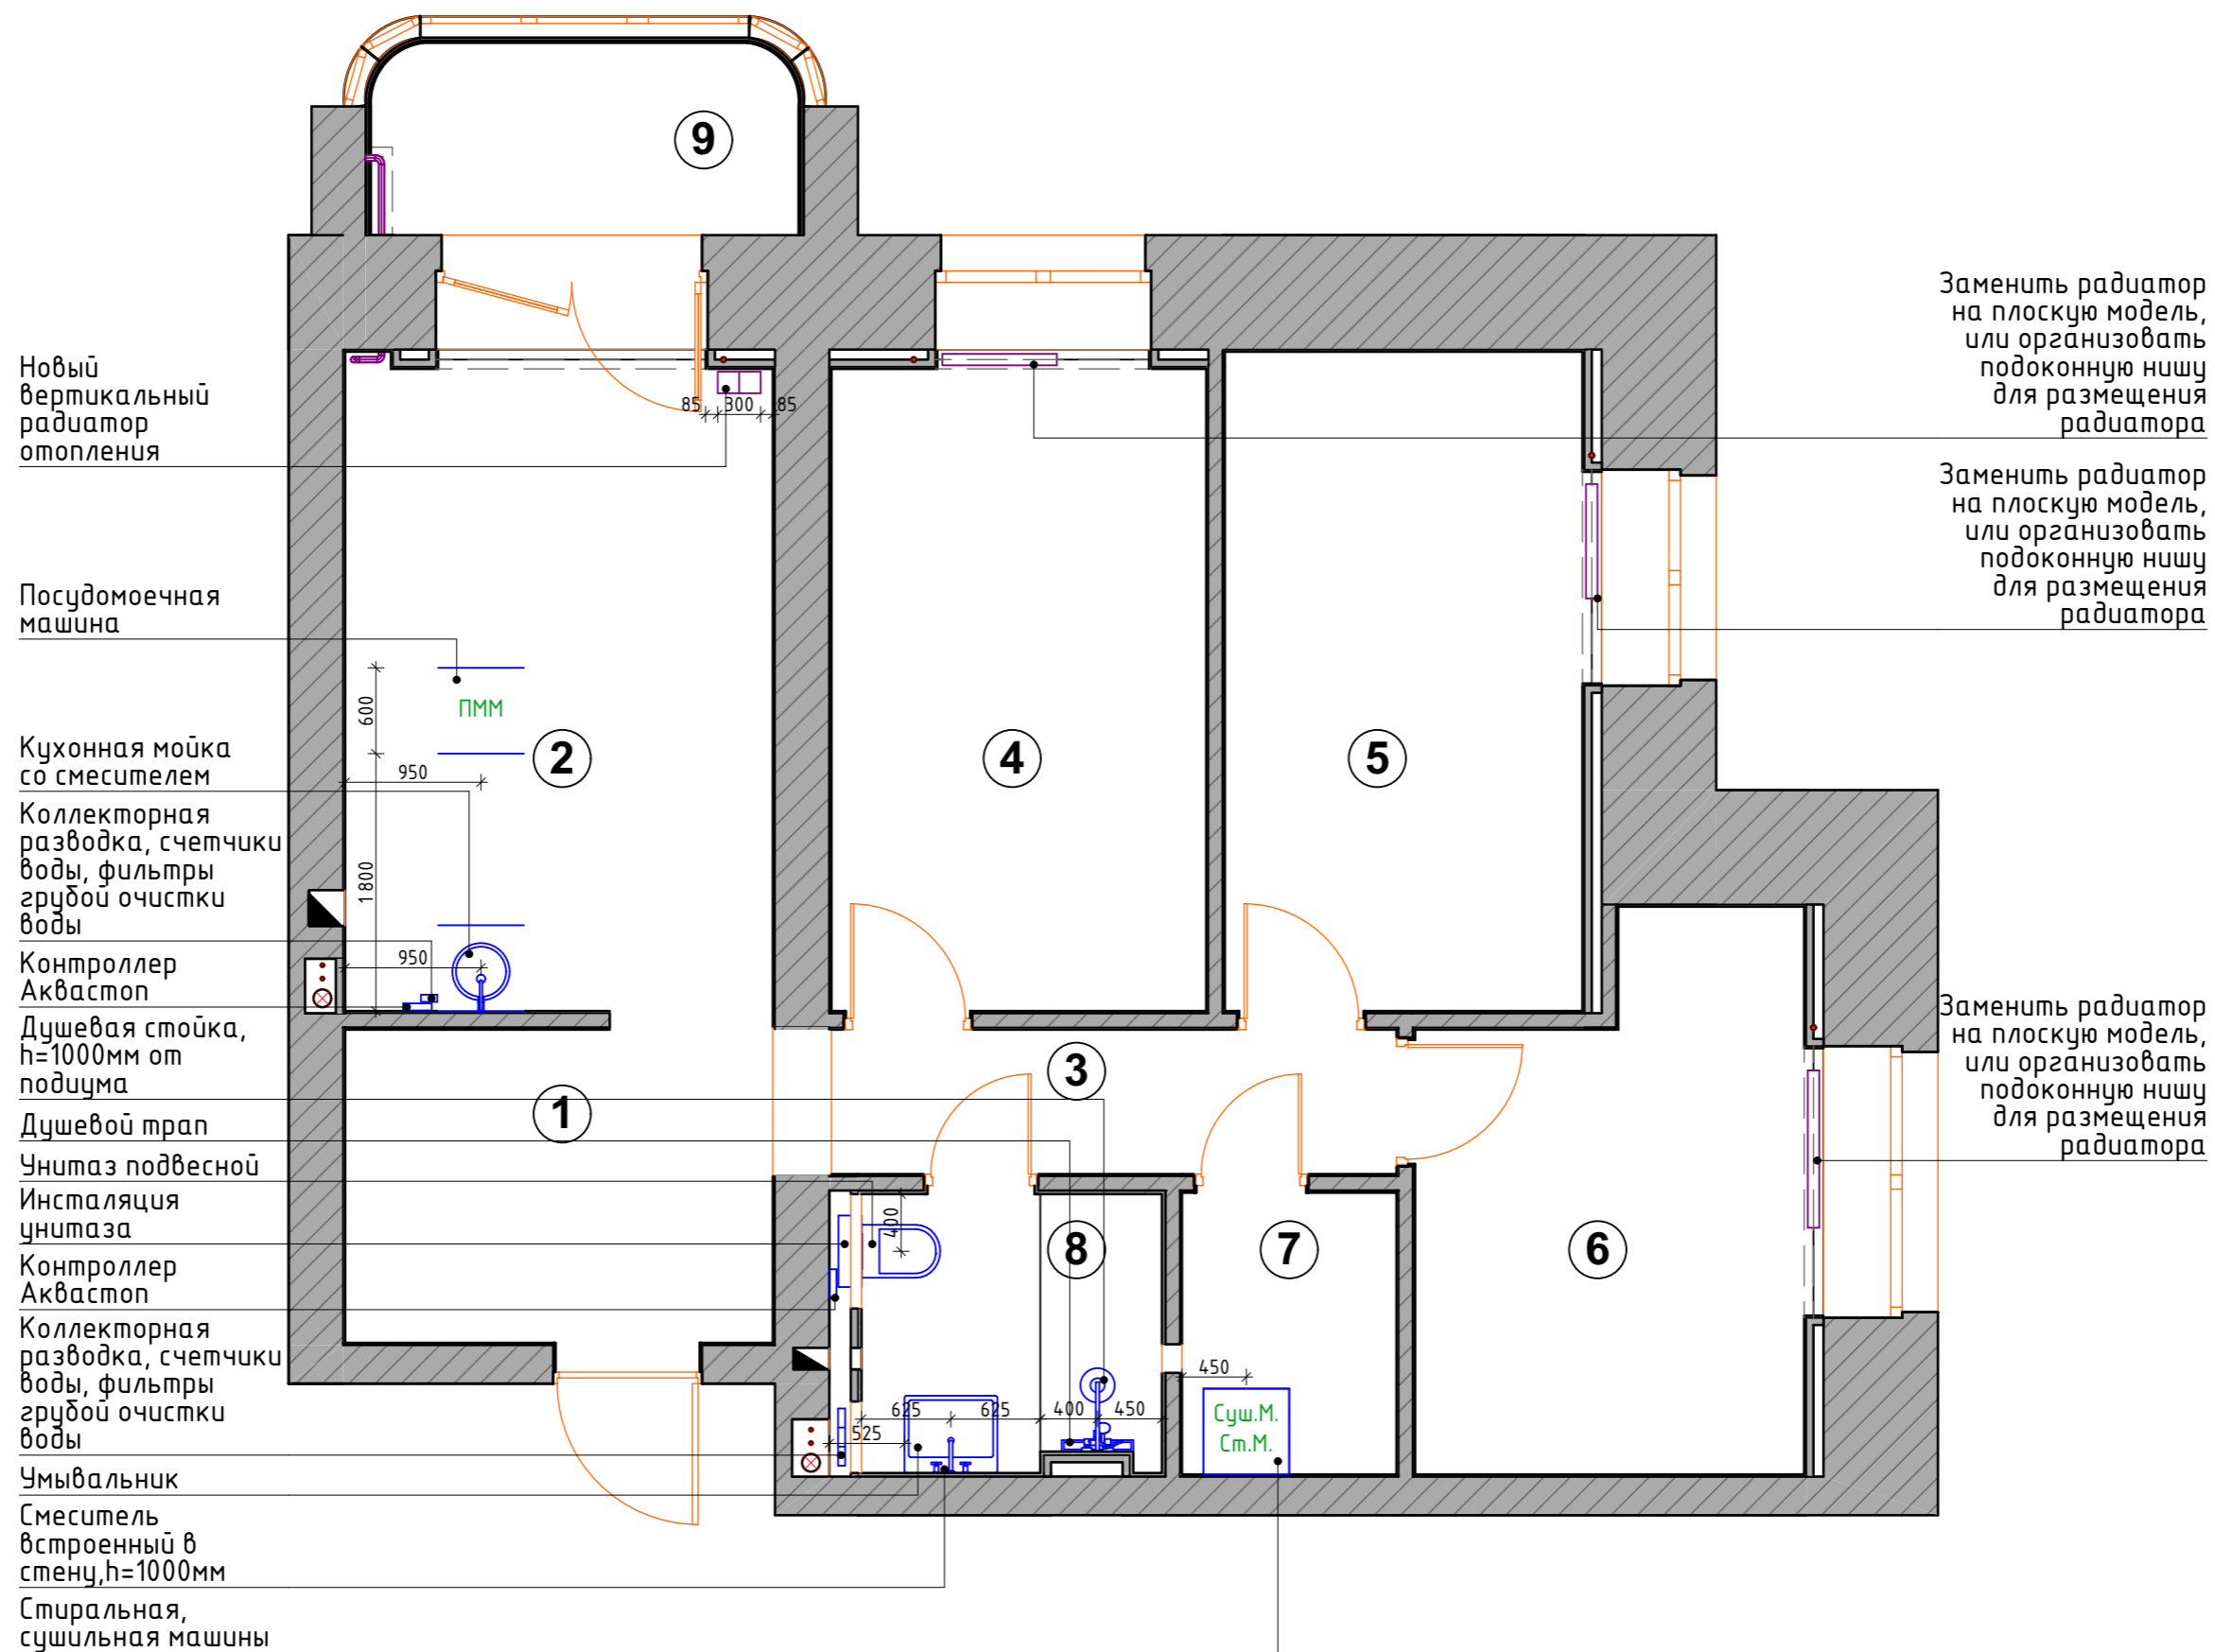

План размещения сантехники и отопления

Примечание:

- Монтаж и подвод коммуникаций производить по тех. требованиям производителя оборудования
- За 0.000 принята отметка чистого пола
- Высота установки настенных смесителей, душевой системы и подвод коммуникаций производить по тех. требованиям производителя оборудования
- Не для изготовления узлов, требуется сверка с фактическими размерами
- Схемы разводки воды не входят в состав дизайн-проекта и выполняются по месту или по отдельному инженерному проекту
- Точный артикул радиаторов отопления подбирается только поставщиком оборудования, исходя из требуемых габаритных размеров и опаливаемого объема помещений

ADS GROUP DESIGN

da-ds.ru

info@da-ds.ru

8|499|112-40-05