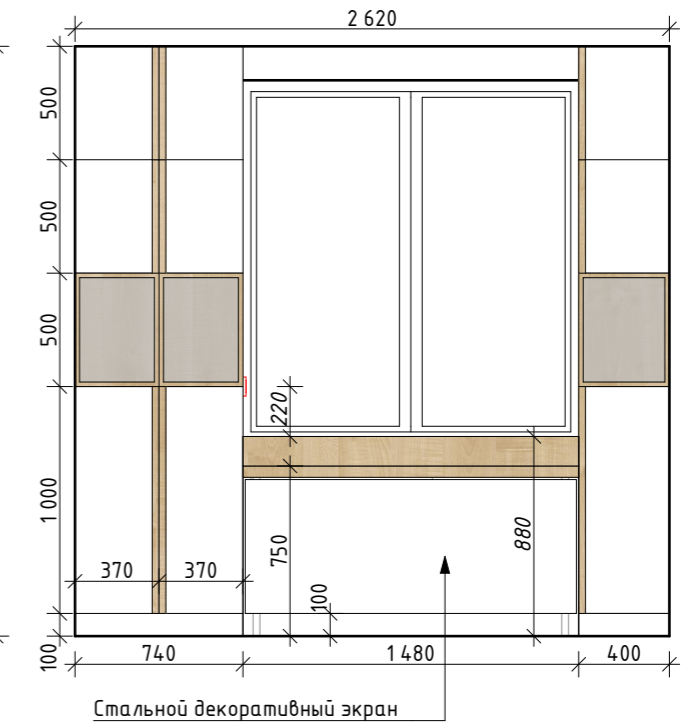

Развертки детской

01

02

03

Примечание:

- Данный чертеж не является дизайн-проектом мебели не может использоваться в качестве задания на производство мебели, а также прочих заказных позиций. Дизайн встраиваемой мебели разрабатывается производителем мебели с учетом фактических размеров на объекте. Развертка выполнена для использования при разводке электрики.