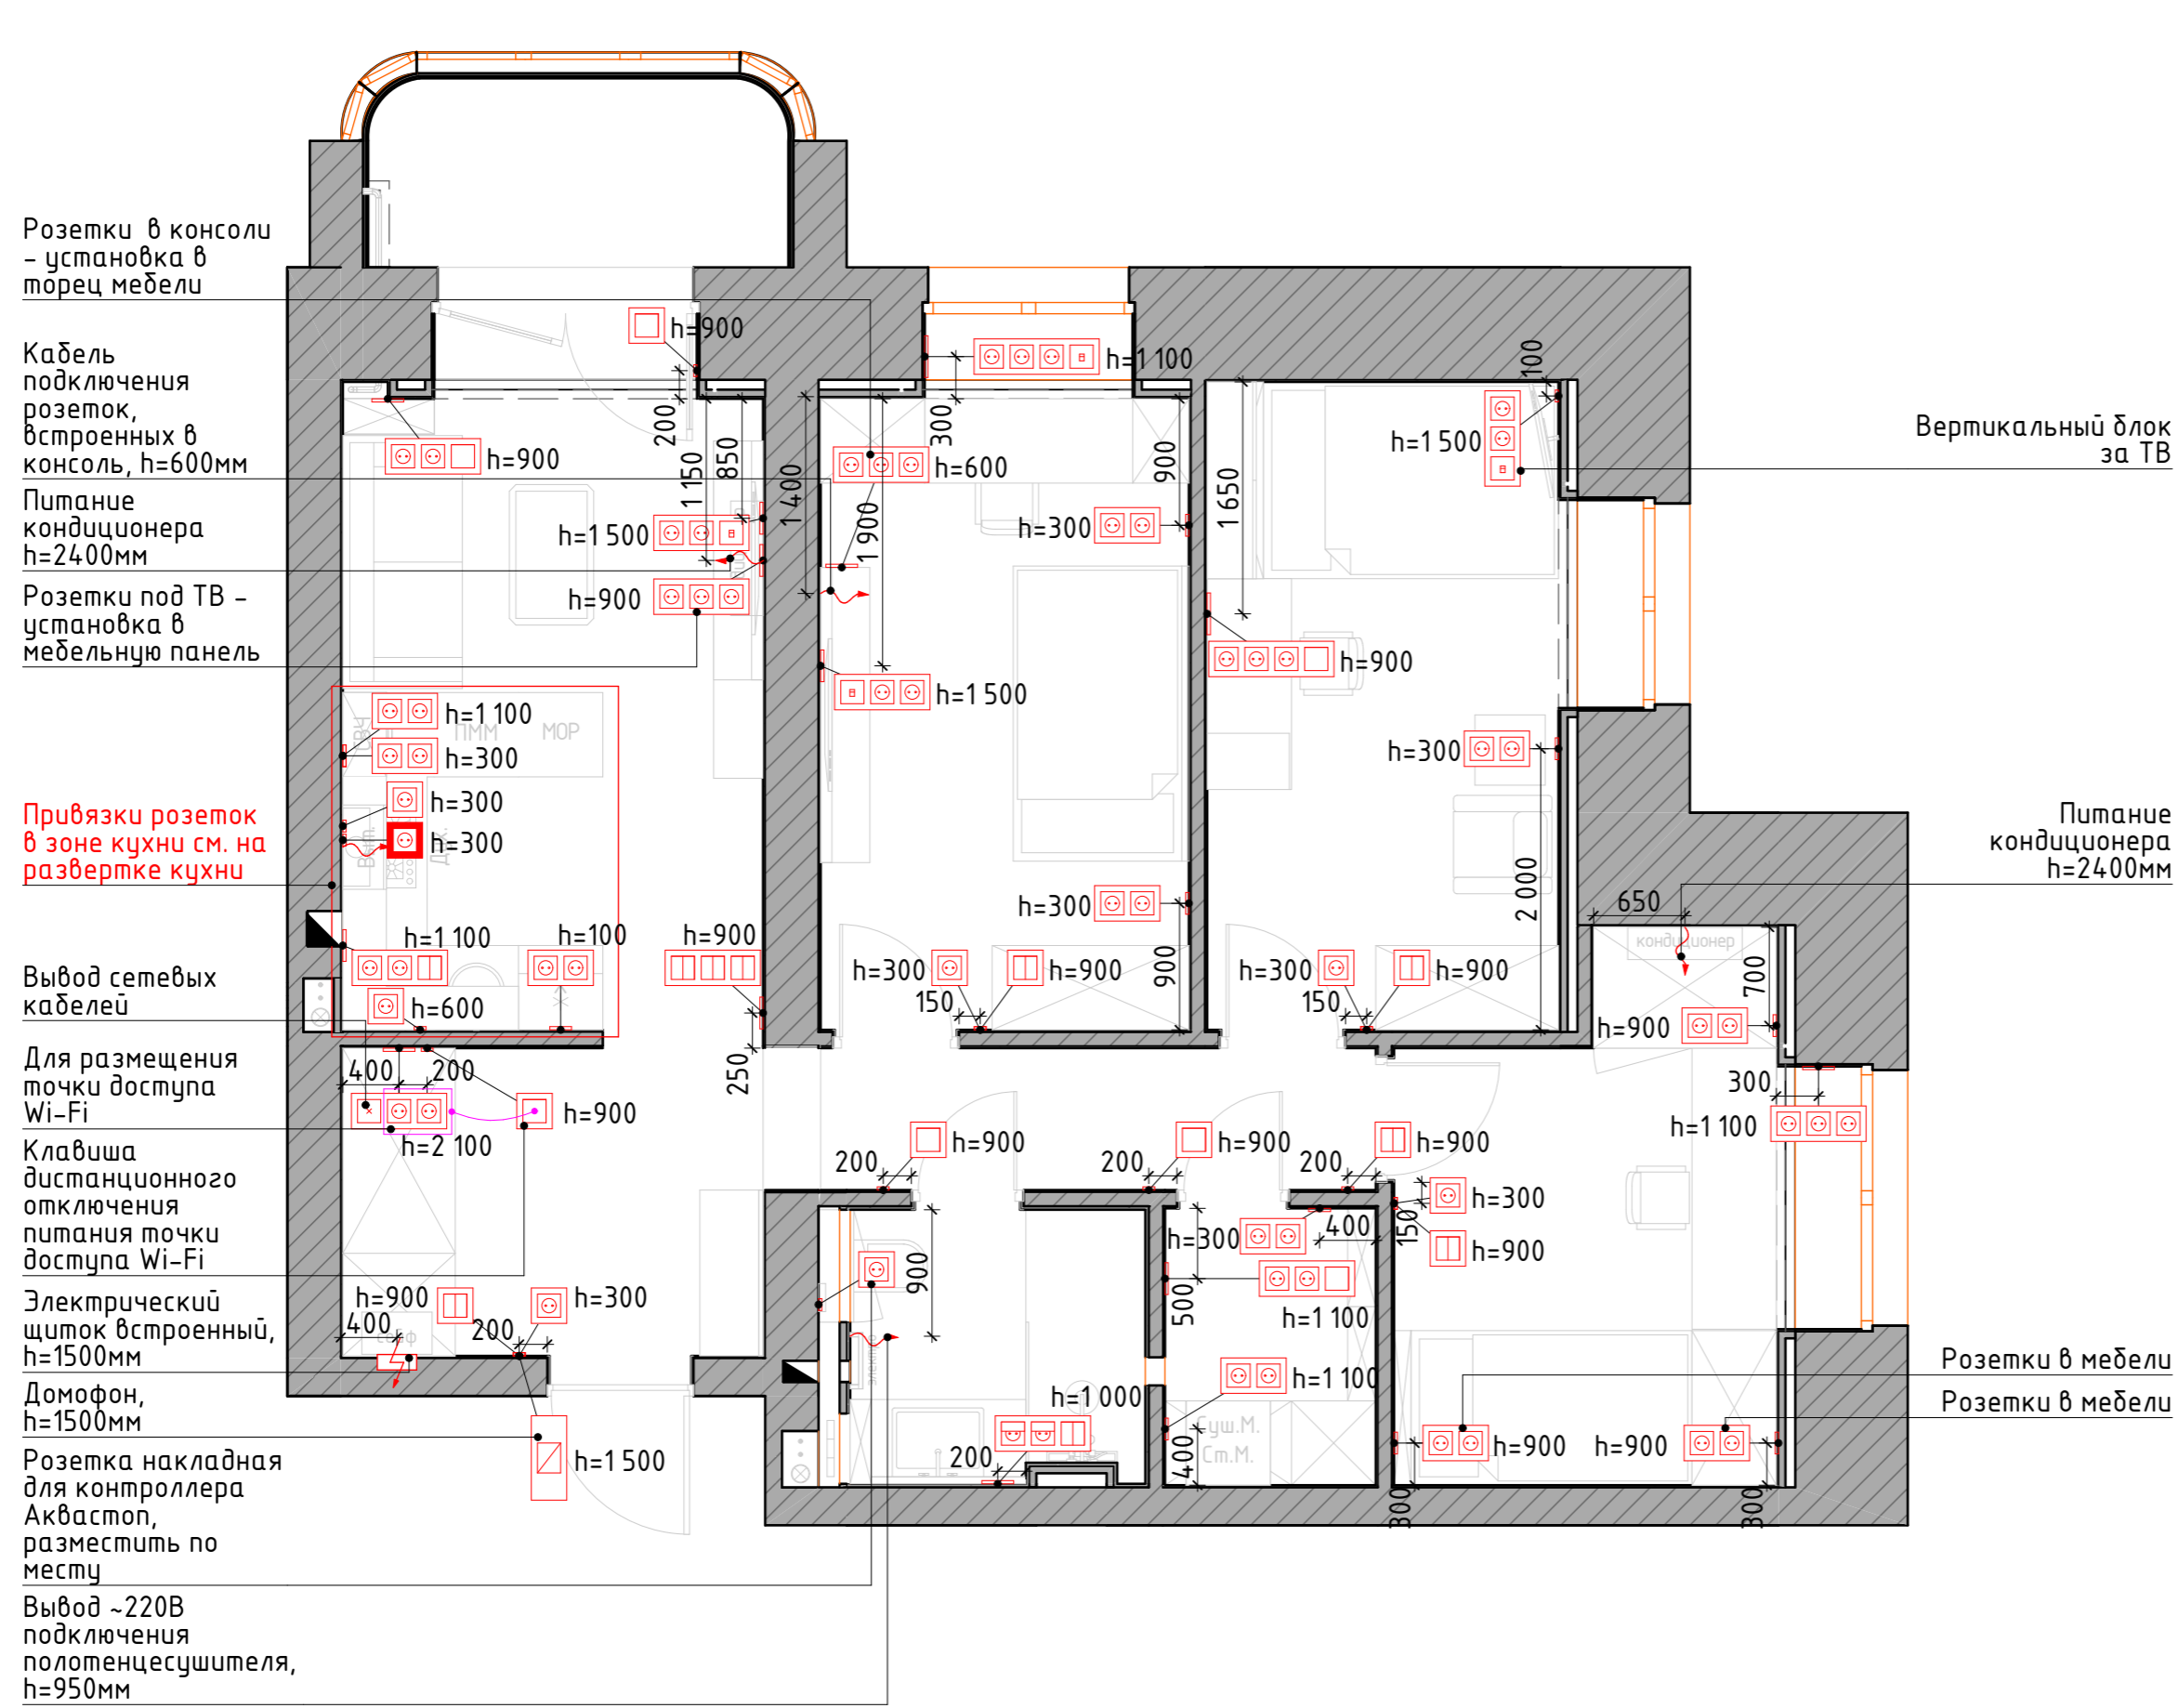

План расстановки розеток

Условные обозначения			
Спецификация электроустановочного оборудования			
№	Обозначения	Наименование	Кол-во (шт.)
1		Выключатель одноклавишный	6
2		Выключатель двухклавишный	7
3		Переключатель проходной одноклавишный	1
4		Переключатель проходной двухклавишный	3
5		Розетка ~220В	57
6		Розетка ~220В с защитной крышкой	2
7		Розетка ~220В накладная влагозащитенная	1
8		Розетка ~220В усиленная для варочной панели	1
9		Интернет розетка однопортовая	4
10		Кабельный вывод	1
11		Вывод питания 220В	12
12		Домофон	1
13		Электрический щиток, h=1500	1
14		Рамка горизонтальной установки 1 ПОСТА	15
15		Рамка горизонтальной установки 2 ПОСТА	11
16		Рамка горизонтальной установки 3 ПОСТА	11
17		Рамка горизонтальной установки 4 ПОСТА	2
18		Рамка вертикальной установки 3 ПОСТА	1

Примечание:

- За 0.000 принята отметка чистого пола
- Размеры привязаны к центру электроустановочного оборудования
- Монтаж и подвод коммуникаций производить по тех. требованиям производителя оборудования
- Электромонтаж осуществляется монтажной организацией на объекте по месту, исходя из технических условий, или по выполненному предварительно электротехническому проекту
- До выполнения разводки электртки рекомендуется выбрать коллекцию электроустановочных изделий

ADS GROUP DESIGN

da-ds.ru

info@da-ds.ru

8|499|112-40-05