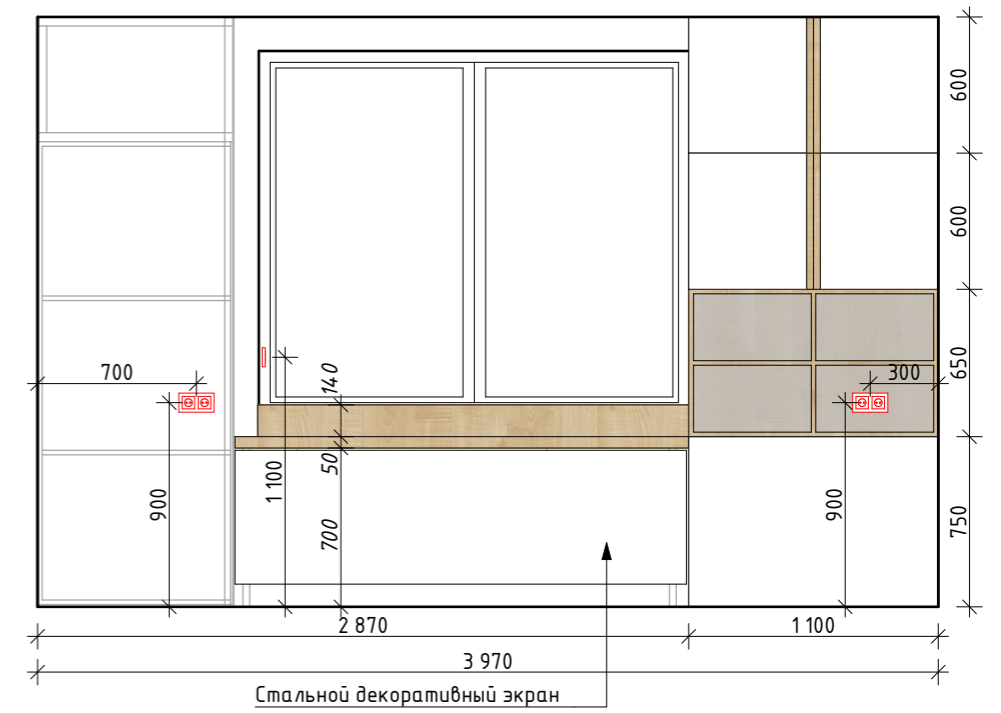

# Развертки спальни №2

01

02

03

04

**Примечание:**

- Данный чертеж не является дизайн-проектом мебели не может использоваться в качестве задания на производство мебели, а также прочих заказных позиций. Дизайн встраиваемой мебели разрабатывается производителем мебели с учетом фактических размеров на объекте. Развертка выполнена для использования при разводке электрики.