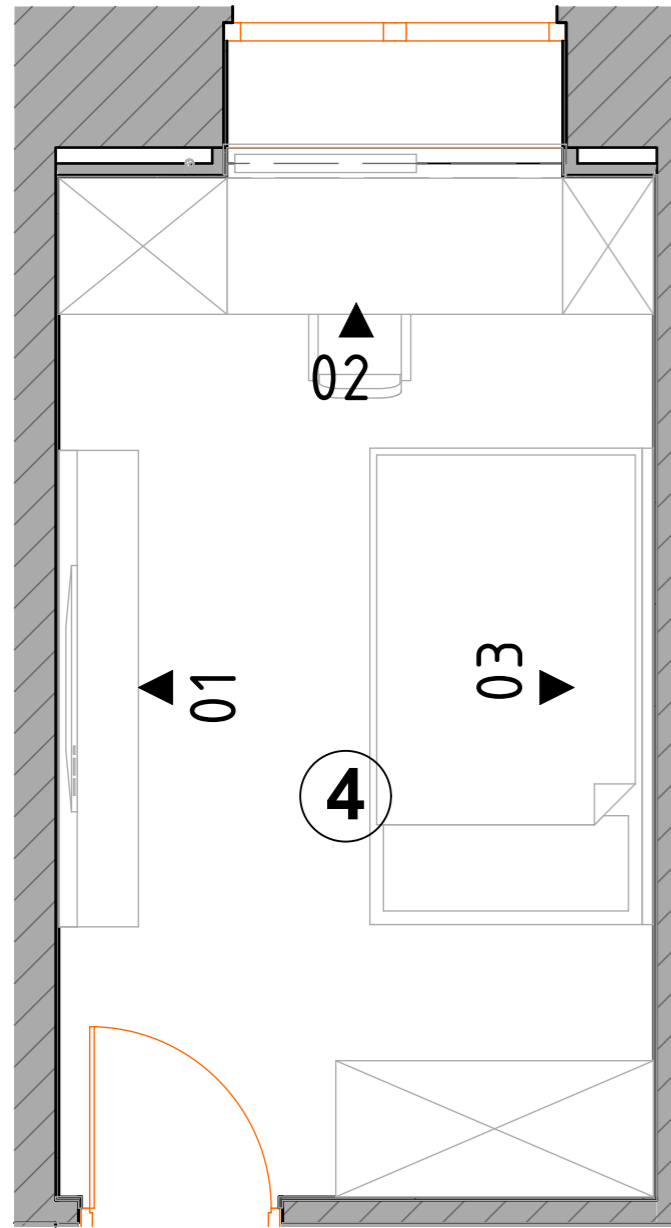

Развертки детской