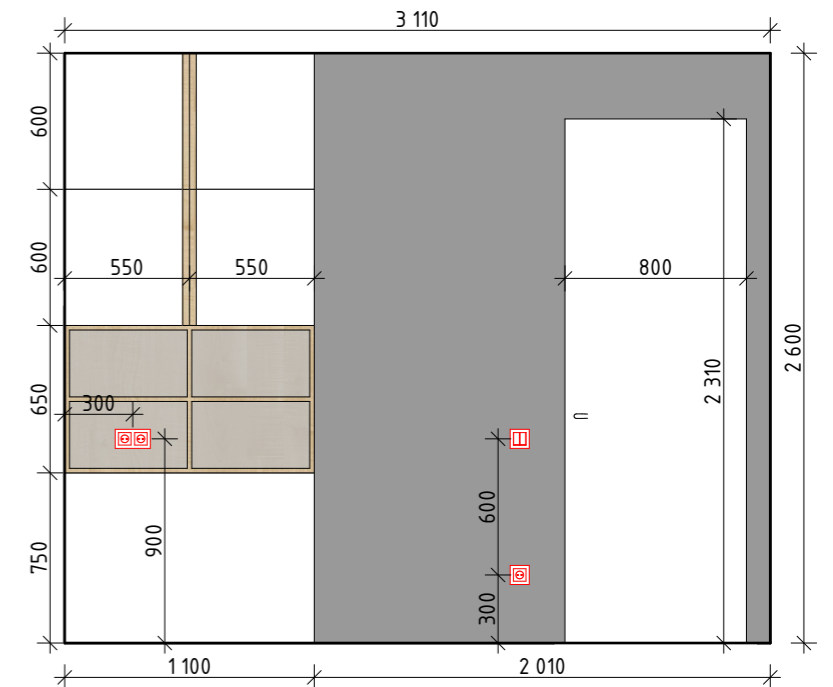

# Развертки спальни №2

01

02

03

04

**Примечание:**

- Данный чертеж не является дизайн-проектом мебели не может использоваться в качестве задания на производство мебели, а также прочих заказных позиций. Дизайн встраиваемой мебели разрабатывается производителем мебели с учетом фактических размеров на объекте. Развертка выполнена для использования при разводке электрики.