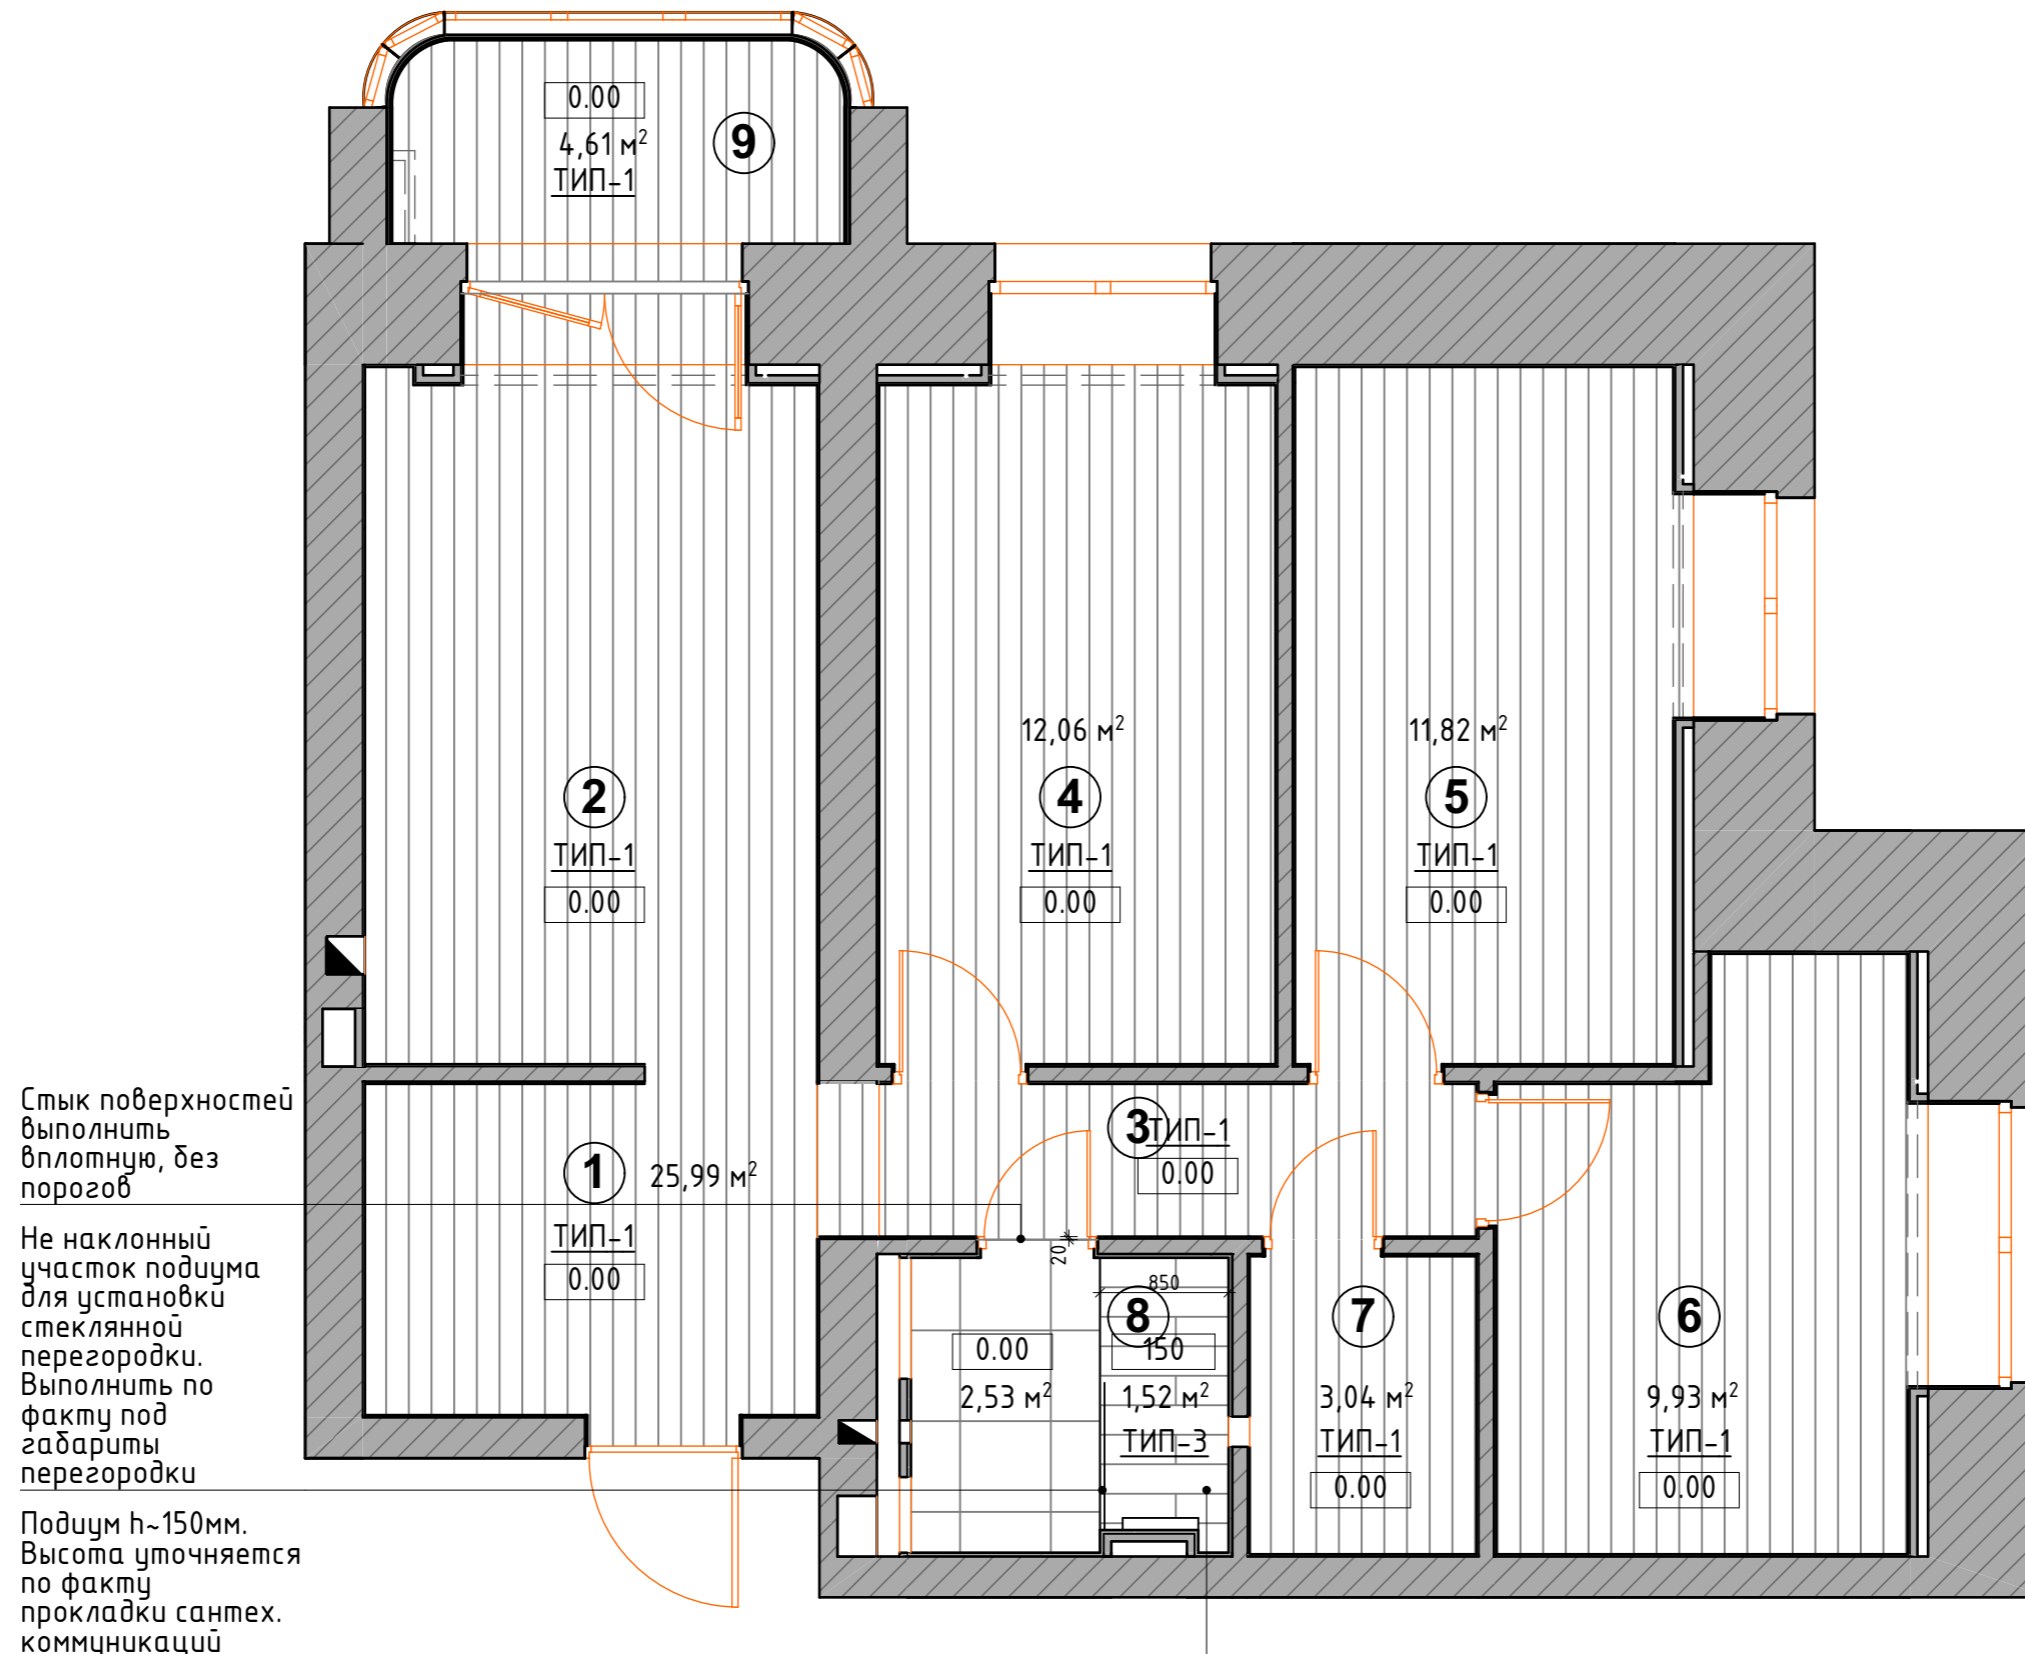

# План полов. Уровни и материалы отделки

Условные обозначения			
№	Обозначения	Наименование	Кол-во
1	ТИП-1	Кварцвиниловая плитка под дерево	67,45 м <sup>2</sup>
2	ТИП-2	Плитка керамическая	2,53 м <sup>2</sup>
3	ТИП-3	Плитка керамическая под дерево	1,52 м <sup>2</sup>