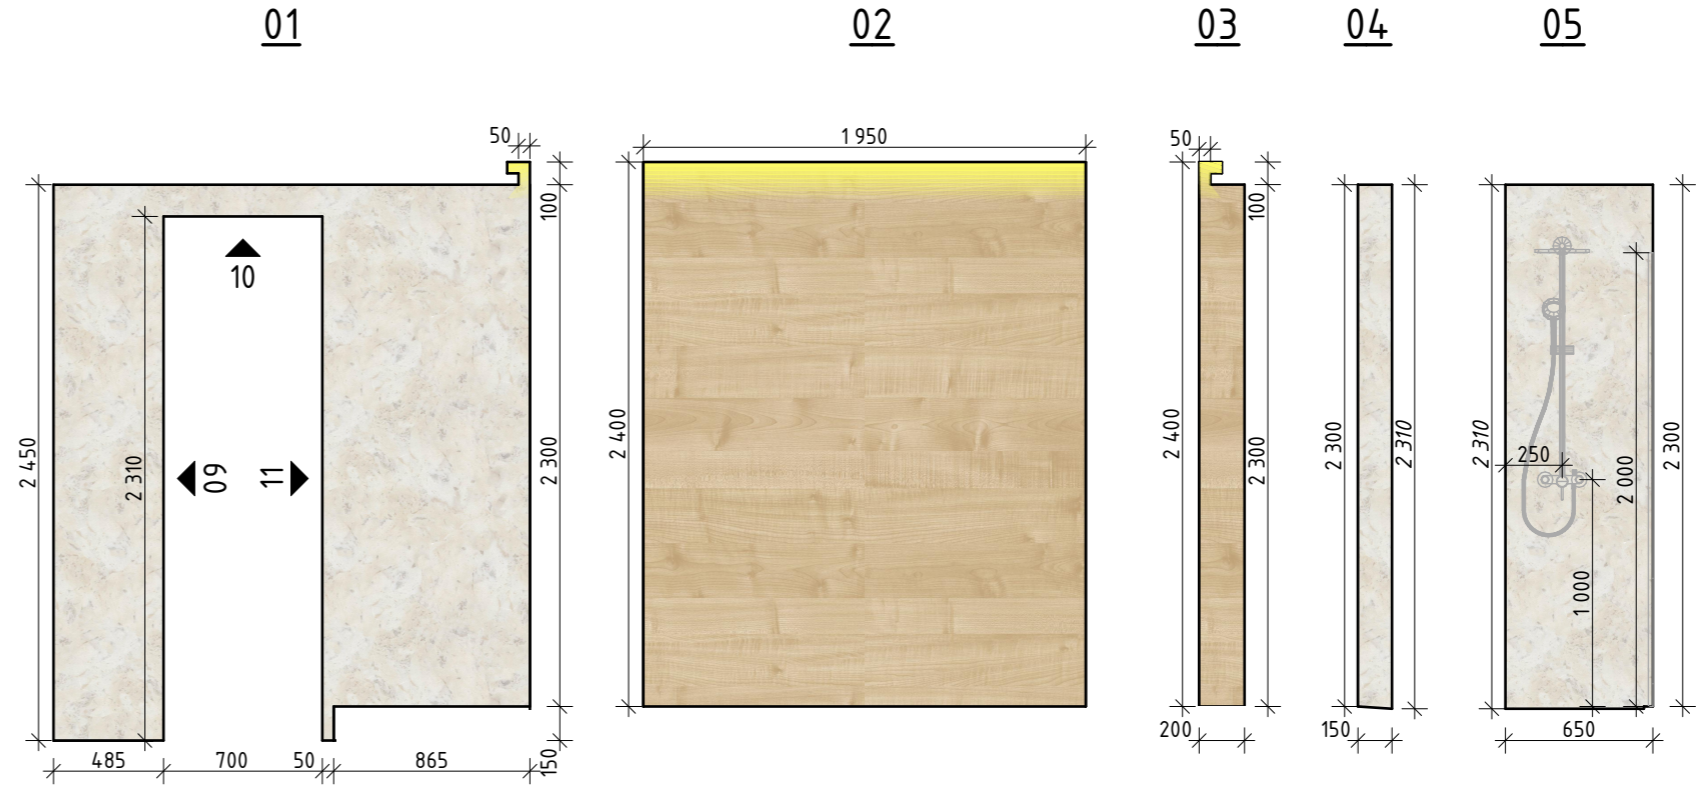

Развертки санузла