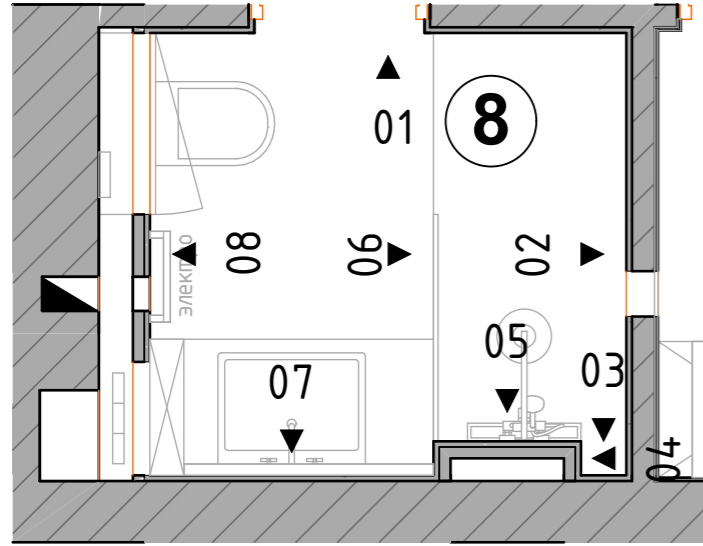

Развертки санузла