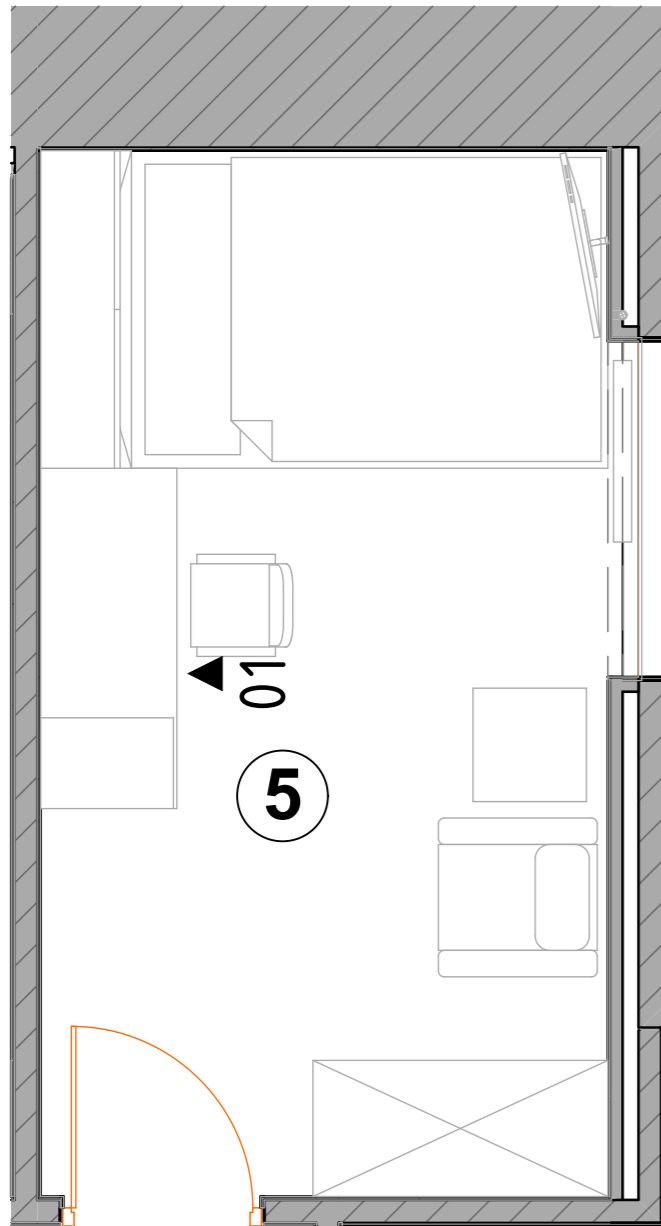

Развертки спальни №1